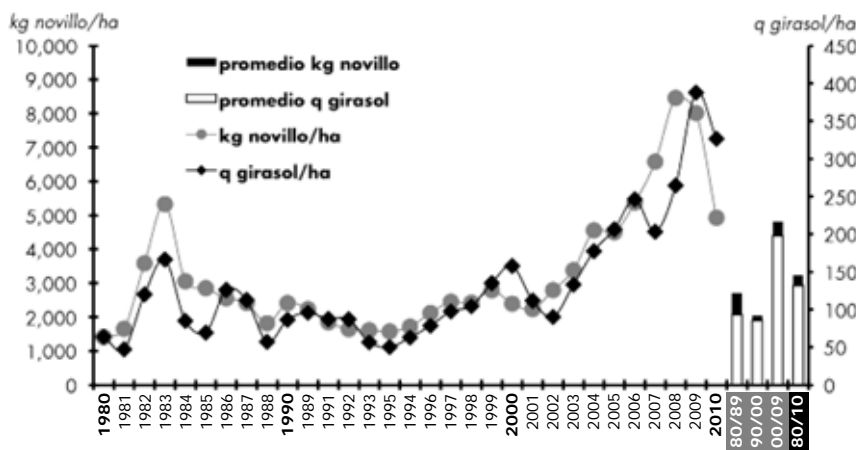

| Núcleo ex maicero | q/ha | |
|----------------------|------|------|
| | maíz | soja |
| 1980 | 233 | 149 |
| 81 | 172 | 100 |
| 82 | 213 | 105 |
| 83 | 394 | 203 |
| 84 | 361 | 213 |
| 85 | 276 | 161 |
| 86 | 298 | 158 |
| 87 | 279 | 105 |
| 88 | 203 | 80 |
| 89 | 264 | 126 |
| 1990 | 240 | 137 |
| 91 | 241 | 129 |
| 92 | 255 | 126 |
| 93 | 200 | 98 |
| 94 | 202 | 97 |
| 95 | 205 | 109 |
| 96 | 214 | 116 |
| 97 | 374 | 139 |
| 98 | 501 | 230 |
| 99 | 480 | 263 |
| 2000 | 492 | 222 |
| 01 | 423 | 211 |
| 02 | 350 | 181 |
| 03 | 492 | 220 |

| | q/ha | |
|----|------|------|
| | maíz | soja |
| 04 | 667 | 283 |
| 05 | 883 | 362 |
| 06 | 822 | 427 |
| 07 | 781 | 433 |
| 08 | 878 | 415 |
| 09 | 1081 | 469 |

| | q/ha | |
|-----------|------|------|
| | maíz | soja |
| 2010 | 977 | 511 |
| 1980-1989 | 269 | 140 |
| 1990-1999 | 291 | 145 |
| 2000-2009 | 687 | 322 |
| 1980-2010 | 434 | 212 |

Fuente: 1980-1986: SRA y AACREA, 1987-2010: Compañía Argentina de Tierras. Partidos de referencia: Pergamino, Rojas, Salto. Rendimientos: Maíz: 100 q/ha, Soja: 40 q/ha, Trigo 40 q/ha.

| Centro Oeste ex mixto | kg o q/ha | |
|--------------------------|-----------|---------|
| | novillo | girasol |
| 1980 | 1411 | 64 |
| 81 | 1654 | 47 |
| 82 | 3586 | 120 |
| 83 | 5329 | 166 |
| 84 | 3056 | 85 |
| 85 | 2852 | 69 |
| 86 | 2553 | 126 |
| 87 | 2416 | 113 |
| 88 | 1818 | 57 |
| 89 | 2412 | 86 |
| 1990 | 2233 | 96 |
| 91 | 1844 | 88 |
| 92 | 1647 | 87 |
| 93 | 1613 | 57 |
| 94 | 1577 | 50 |
| 95 | 1716 | 63 |
| 96 | 2121 | 79 |
| 97 | 2452 | 98 |
| 98 | 2422 | 104 |
| 99 | 2791 | 135 |
| 2000 | 2395 | 158 |
| 01 | 2236 | 112 |
| 02 | 2795 | 90 |
| 03 | 3381 | 133 |